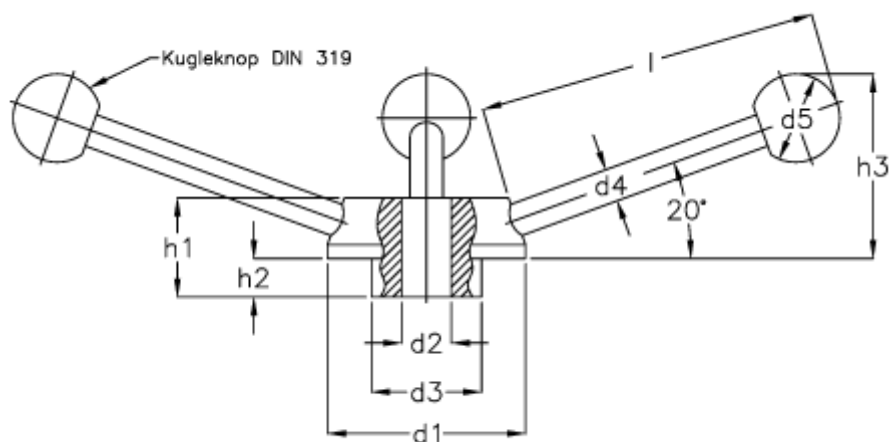

Article number: 20472270V

Description: E+G Handwheel
GN 213-80-V 20

Measures

$d1 = 80$
 $d2 = B\ 20$
 $d3 = 44$
 $d4 = 14$
 $d5 = 35$
 $H1 = 40$
 $H2 = 16$
 $l = 138$